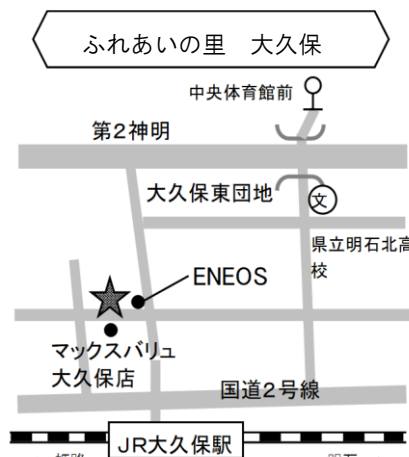

## 複合型交流拠点 (アスパア明石 北館8階)

所在地: 明石市東仲ノ町6-1  
 休館日: 毎週月曜日(祝休日と重なるときは開館し、翌日が休館)・年末年始  
 返却可能時間: 午前9時～午後10時  
 ※返却用のポストがありますので、返却資料のみ入れてください。

## ふれあいの里 (中崎・大久保・魚住・二見)

休館日: 第4日曜日・年末年始  
 返却可能時間: 午前9時～午後5時

所在地: 明石市二見町西二見 605-1

所在地: 明石市魚住町西岡 367-4

所在地: 明石市大久保町大窪 3423

所在地: 明石市中崎1丁目2-22

### 厚生館 (弁財天・鳥羽)

休館日:毎週日曜日・祝日・年末年始  
返却可能時間:月～金…午前9時～午後5時  
土曜日…午前9時～正午

所在地:  
明石市小久保5-14-5 山陽本線

所在地:  
明石市野々上1-11-14

### 高丘コミュニティ・センター 中央集会所

所在地:明石市大久保町高丘3-3  
休館日:毎週月曜日・祝日・年末年始  
返却可能時間:火～土…午前9時～午後8時半  
日曜日…午前9時～午後5時