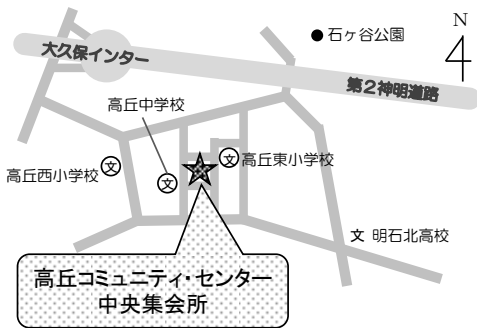

## ふれあいの里 (中崎・大久保・魚住・二見)

休館日: 第4日曜日・年末年始  
 返却可能時間: 午前9時～午後5時

所在地: 明石市二見町西二見 605-1

所在地: 明石市魚住町西岡 367-4

所在地: 明石市大久保町大窪 3423

所在地: 明石市中崎1丁目2-22

### 厚生館 (弁財天・鳥羽)

休館日:毎週日曜日・祝日・年末年始  
返却可能時間:月～金…午前9時～午後5時  
土曜日…午前9時～正午

所在地:  
明石市小久保5-14-5 山陽本線

所在地:  
明石市野々上1-11-14

### 高丘コミュニティ・センター 中央集会所

所在地:明石市大久保町高丘3-3  
休館日:毎週月曜日・祝日・年末年始  
返却可能時間:火～土…午前9時～午後8時半  
日曜日…午前9時～午後5時

### イオン明石ショッピング センター2番街1F (シーサイドキッチン内)

所在地:明石市大久保町ゆりのき通2-3-1  
定休日:なし  
返却可能時間:午前10時～午後9時