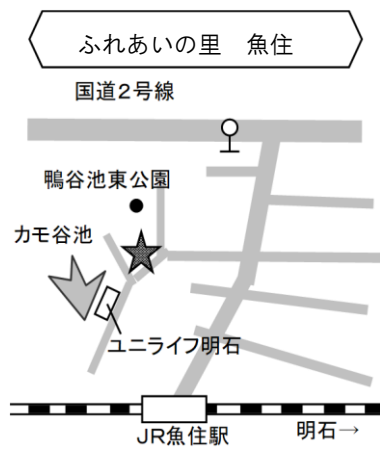

## 錦城コミュニティ・センター (錦城中学校内)

所在地: 明石市上ノ丸3丁目1-11  
 休所日: 毎週月曜日・祝日・年末年始  
 返却可能時間:  
 火～土…午前9時～午後8時半  
 日曜日…午前9時～午後5時

## 複合型交流拠点 (アスパア明石 北館8階)

所在地: 明石市東仲ノ町6-1  
 休館日: 毎週月曜日(祝休日と重なるときは開館し、翌日が休館)・年末年始  
 返却可能時間: 午前9時～午後10時  
 ※返却用のポストがありますので、返却資料のみ入れてください。

## ふれあいの里 (中崎・大久保・魚住・二見)

休館日: 第4日曜日・年末年始  
 返却可能時間: 午前9時～午後5時

所在地: 明石市二見町西二見 605-1

所在地: 明石市魚住町西岡 367-4

所在地: 明石市大久保町大窪 3423

所在地: 明石市中崎1丁目2-22