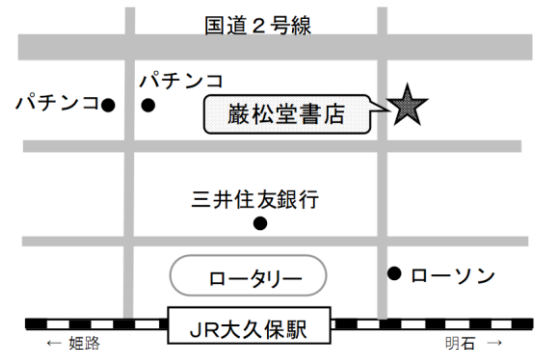

巖松堂書店 (JR 大久保駅前)

所在地:明石市大久保町駅前1丁目8-12
定休日:毎週日曜日・年末年始
※臨時休業日は利用できません
返却可能時間:午前9時～午後8時
(土曜・祝日は午後7時まで)