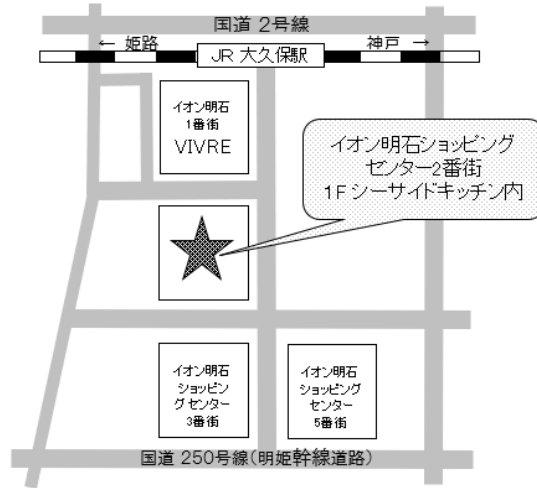

## ふれあいの里 (中崎・大久保・魚住・二見)

休館日: 第4日曜日・年末年始  
 返却可能時間: 午前9時～午後5時

所在地: 明石市二見町西二見 605-1

所在地: 明石市魚住町西岡 367-4

所在地: 明石市大久保町大窪 3423

所在地: 明石市中崎1丁目2-22

### 厚生館 (弁財天・鳥羽)

休館日:毎週日曜日・祝日・年末年始  
返却可能時間:月～金…午前9時～午後5時  
土曜日…午前9時～正午

所在地:  
明石市小久保5-14-5 山陽本線

所在地:  
明石市野々上1-11-14

### 高丘コミュニティ・センター 中央集会所

所在地:明石市大久保町高丘3-3  
休館日:毎週月曜日・祝日・年末年始  
返却可能時間:火～土…午前9時～午後8時半  
日曜日…午前9時～午後5時

### イオン明石ショッピング センター2番街1F (シーサイドキッチン内)

所在地:明石市大久保町ゆりのき通2-3-1  
定休日:なし  
返却可能時間:午前10時～午後9時