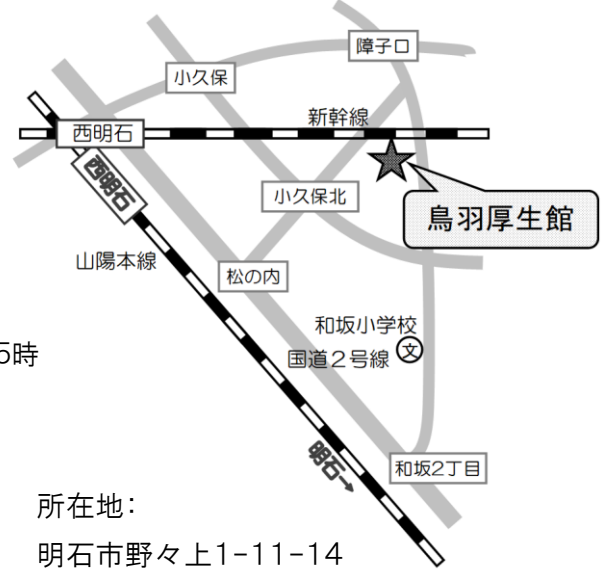

## 複合型交流拠点 (アスパア明石 北館8階)

所在地: 明石市東仲ノ町6-1  
 休館日: 毎週月曜日(祝休日と重なるときは開館し、翌日が休館)・年末年始  
 返却可能時間: 午前9時～午後10時  
 ※返却用のポストがありますので、返却資料のみ入れてください。

## ふれあいの里 (中崎・大久保・魚住・二見)

休館日: 第4日曜日・年末年始  
 返却可能時間: 午前9時～午後5時

所在地: 明石市二見町西二見 605-1

所在地: 明石市魚住町西岡 367-4

所在地: 明石市大久保町大窪 3423

所在地: 明石市中崎1丁目2-22

### 厚生館 (弁財天・鳥羽)

休館日:毎週日曜日・祝日・年末年始  
返却可能時間:月～金…午前9時～午後5時  
土曜日…午前9時～正午

所在地:  
明石市小久保5-14-5 山陽本線

所在地:  
明石市野々上1-11-14