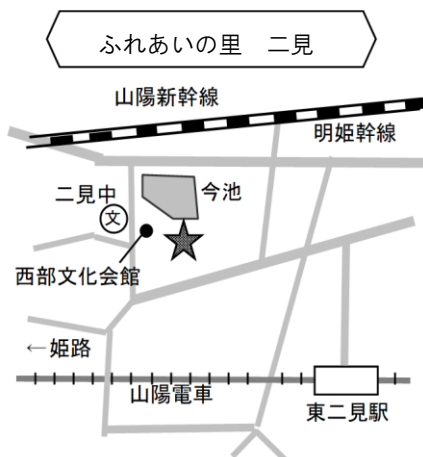

## 錦城コミュニティ・センター (錦城中学校内)

所在地: 明石市上ノ丸3丁目1-11  
 休所日: 毎週月曜日・祝日・年末年始  
 返却可能時間:  
 火～土…午前9時～午後8時半  
 日曜日…午前9時～午後5時

## 複合型交流拠点 (アスパア明石 北館8階)

所在地: 明石市東仲ノ町6-1  
 休館日: 毎週月曜日(祝休日と重なるときは開館し、翌日が休館)・年末年始  
 返却可能時間: 午前9時～午後10時  
 ※返却用のポストがありますので、返却資料のみ入れてください。

## ふれあいの里 (中崎・大久保・魚住・二見)

休館日: 第4日曜日・年末年始  
 返却可能時間: 午前9時～午後5時

所在地: 明石市二見町西二見 605-1

所在地: 明石市魚住町西岡 367-4

所在地: 明石市大久保町大窪 3423

所在地: 明石市中崎1丁目2-22