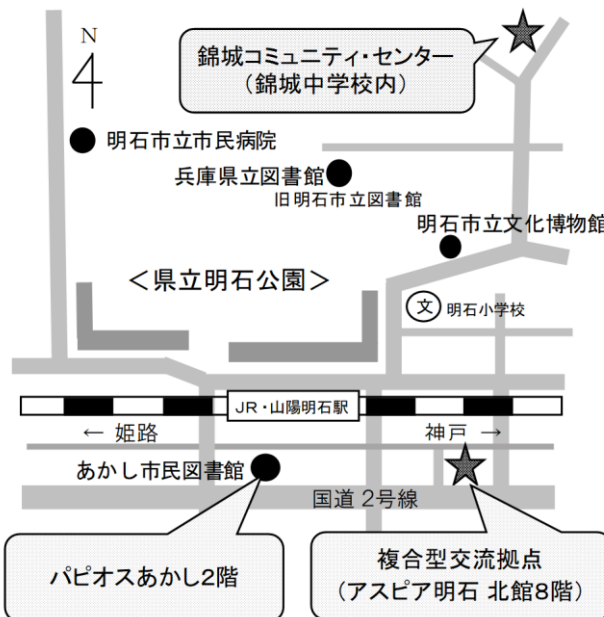

# 明石市立図書館 明石市内の館外返却場所 2024.7 現在

- ※ 図書館へ回収後、返却処理を行います。  
回収の関係上、返却が遅れることがあります。ご了承ください。
- ※ 図書館以外でのCD・CD-ROM・ビデオ・DVD(視聴覚資料や図書の付録)、大型絵本、紙芝居の返却はご遠慮ください。
- ※ 型紙や地図などの図書の付録については、必ず図書本体と一緒にご返却ください。

## パピオスあかし(2階返却ポスト)

返却可能時間:  
 平日 …午前7時～午前9時半  
           午後9時～午後10時  
 土日祝…午前7時～午前9時半  
           午後7時～午後10時

あかし市民図書館の開館中は利用できません。  
 また、年末年始の休館期間中も利用できません。

## 錦城コミュニティ・センター (錦城中学校内)

所在地: 明石市上ノ丸3丁目1-11  
 休所日: 毎週月曜日・祝日・年末年始  
 返却可能時間:  
 火～土…午前9時～午後8時半  
 日曜日…午前9時～午後5時

## 複合型交流拠点 (アスパア明石 北館8階)

所在地: 明石市東仲ノ町6-1  
 休館日: 毎週月曜日(祝休日と重なるときは開館し、翌日が休館)・年末年始  
 返却可能時間: 午前9時～午後10時  
 ※返却用のポストがありますので、返却資料のみ入れてください。