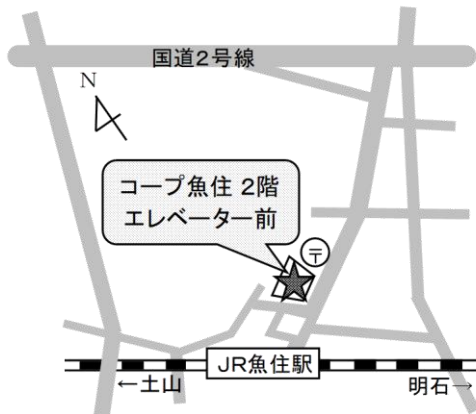

### イオン明石ショッピング センター2番街1F (シーサイドキッチン内)

所在地:明石市大久保町ゆりのき通2-3-1  
定休日:なし  
返却可能時間:午前10時～午後9時

### 中高年齢労働者福祉センター (サンライフ明石)

所在地:明石市西明石南町3-1-21  
休館日:毎週月曜日・年末年始  
返却可能時間:火～土…午前9時～午後9時  
日祝休…午前9時～午後5時

### 大書堂書店 (山陽電鉄東二見駅前)

所在地:明石市二見町東二見409  
定休日:毎週土・日曜日  
※平日は不定休  
返却可能時間:午前9時～午後8時

### コープ魚住 2階エレベーター前 (JR 魚住駅前)

所在地:明石市魚住町錦が丘4-3-1  
定休日:月により異なります(不定休)  
※休業日は利用できません  
返却可能時間:午前9時半～午後8時