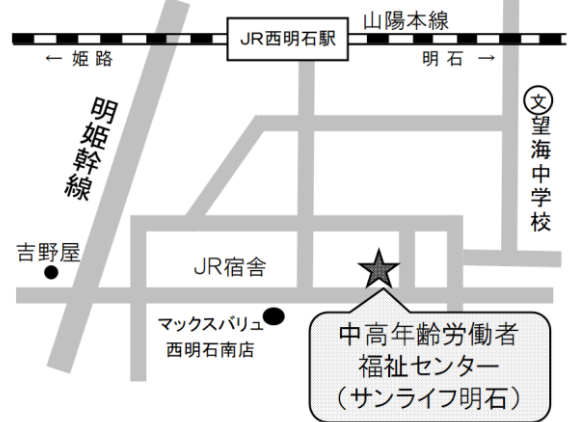

### 厚生館 (弁財天・鳥羽)

休館日:毎週日曜日・祝日・年末年始  
返却可能時間:月～金…午前9時～午後5時  
土曜日…午前9時～正午

所在地:  
明石市小久保5-14-5 山陽本線

所在地:  
明石市野々上1-11-14

### 高丘コミュニティ・センター 中央集会所

所在地:明石市大久保町高丘3-3  
休館日:毎週月曜日・祝日・年末年始  
返却可能時間:火～土…午前9時～午後8時半  
日曜日…午前9時～午後5時

### イオン明石ショッピング センター2番街1F (シーサイドキッチン内)

所在地:明石市大久保町ゆりのき通2-3-1  
定休日:なし  
返却可能時間:午前10時～午後9時

### 中高年齢労働者福祉センター (サンライフ明石)

所在地:明石市西明石南町3-1-21  
休館日:毎週月曜日・年末年始  
返却可能時間:火～土…午前9時～午後9時  
日祝休…午前9時～午後5時