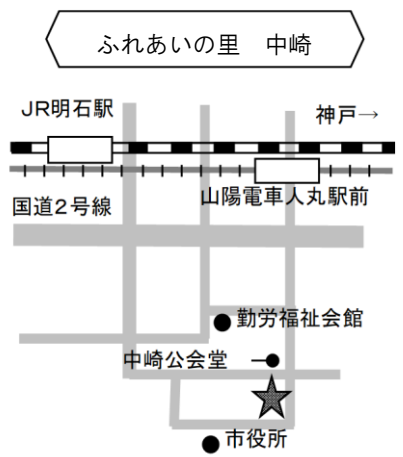

## 複合型交流拠点 (アスパア明石 北館8階)

所在地: 明石市東仲ノ町6-1  
 休館日: 毎週月曜日(祝休日と重なるときは開館し、翌日が休館)・年末年始  
 返却可能時間: 午前9時～午後10時  
 ※返却用のポストがありますので、返却資料のみ入れてください。

## ふれあいの里 (中崎・大久保・魚住・二見)

休館日: 第4日曜日・年末年始  
 返却可能時間: 午前9時～午後5時

所在地: 明石市二見町西二見 605-1

所在地: 明石市魚住町西岡 367-4

所在地: 明石市大久保町大窪 3423

所在地: 明石市中崎1丁目2-22

### 厚生館 (弁財天・鳥羽)

休館日:毎週日曜日・祝日・年末年始  
返却可能時間:月～金…午前9時～午後5時  
土曜日…午前9時～正午

所在地:  
明石市小久保5-14-5 山陽本線

所在地:  
明石市野々上1-11-14

### 高丘コミュニティ・センター 中央集会所

所在地:明石市大久保町高丘3-3  
休館日:毎週月曜日・祝日・年末年始  
返却可能時間:火～土…午前9時～午後8時半  
日曜日…午前9時～午後5時