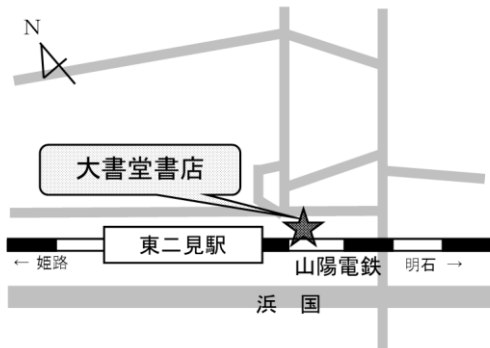

大書堂書店 (山陽電鉄東二見駅前)

所在地:明石市二見町東二見409
定休日:毎週土・日曜日
※平日は不定休
返却可能時間:午前9時～午後8時